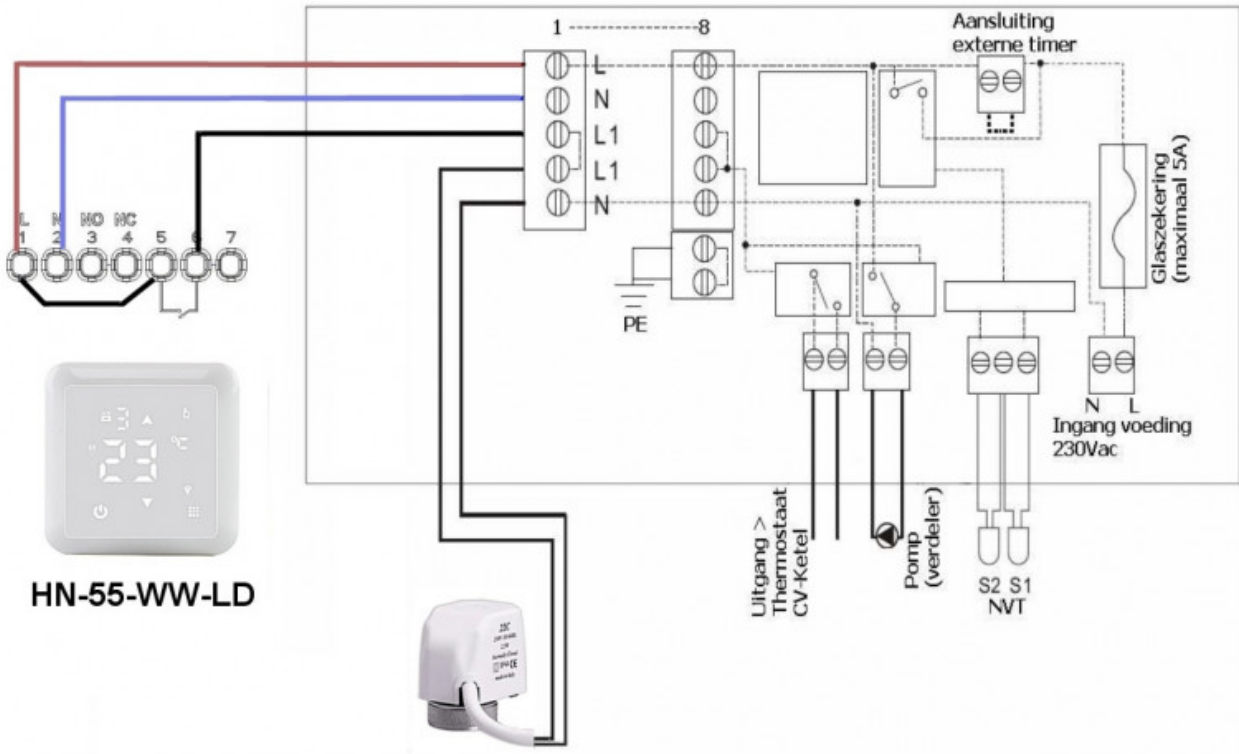

# Aansluiten op de cv-ketel (aan/uit contact van de ketel)

Aansluiten op cv-ketel EN  
stelmotortje 230 Volt

## Aansluiten op een zoneregelingskast

### HN55-WW-LD aangesloten op zonregelingskast

HN-55-WW-LD