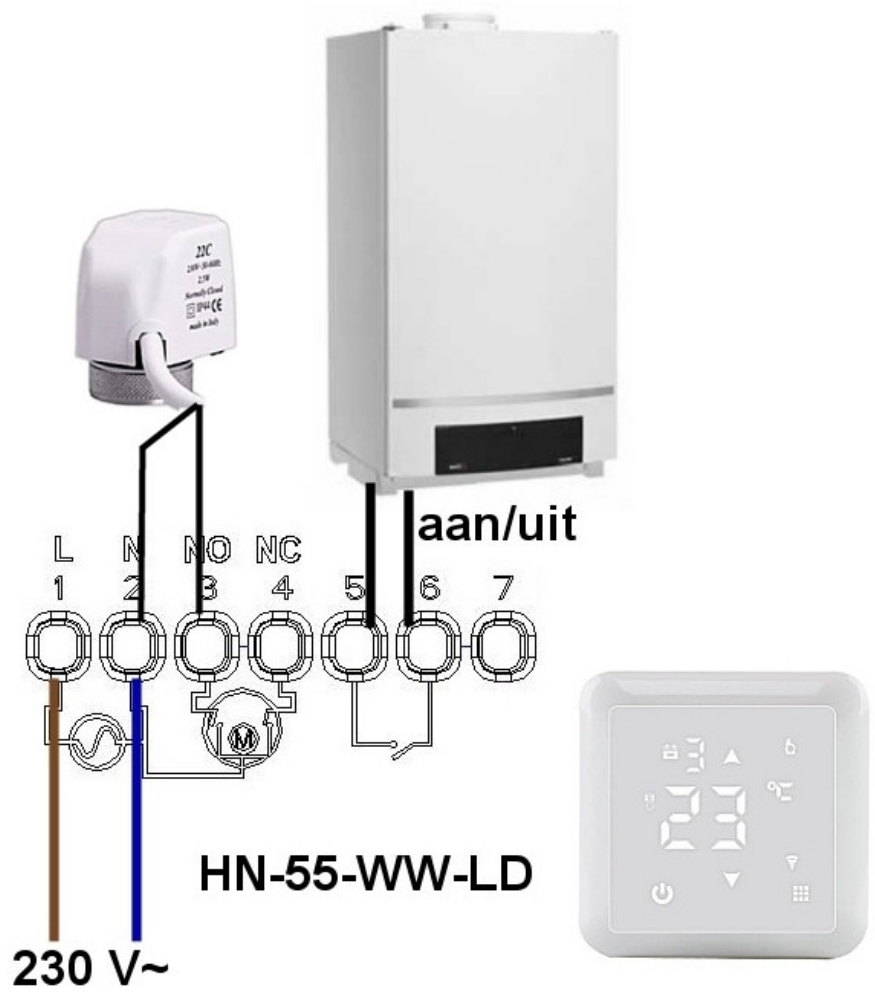

## Aansluitschema's thermostaat

## HN55-WIFI

### HN55-WIFI

Achterzijde

# Aansluiten op de cv-ketel (aan/uit contact van de ketel)

Aansluiten op cv-ketel EN  
stelmotortje 230 Volt