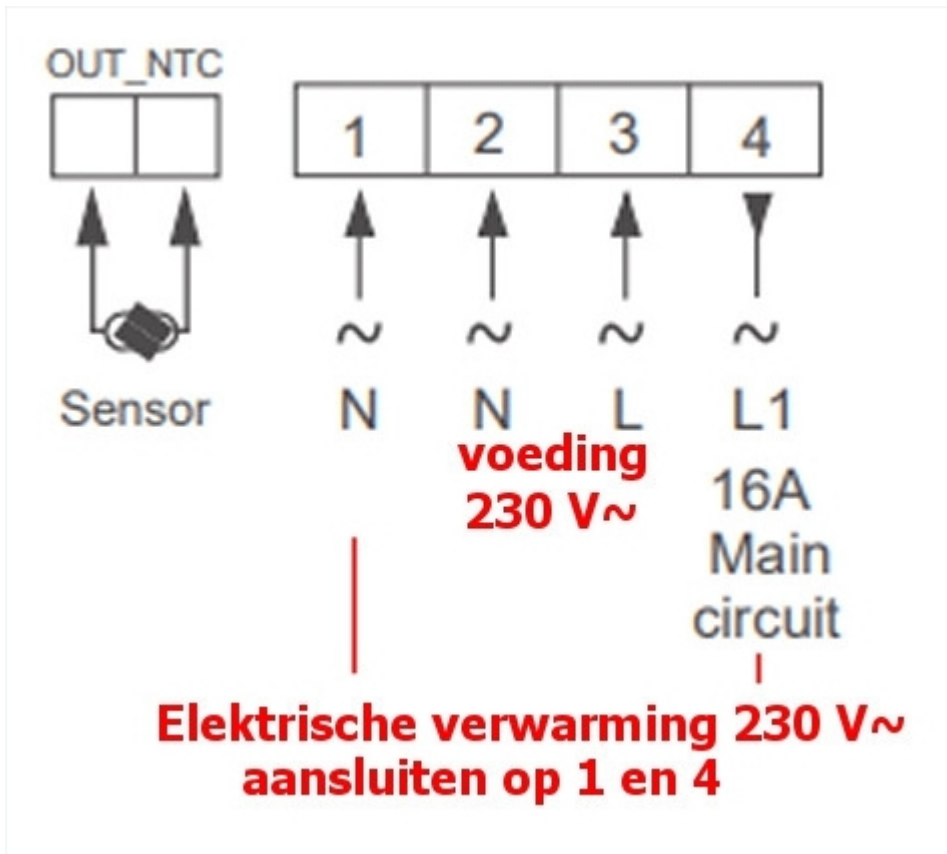

HN26 aansluiten

Aansluitschema's van de thermostaat HN26

**Aansluiten elektrische verwarming
op de HN26 thermostaat**

**Aansluiten
zoneregelingskast**

HN26

op

Aansluiten HN26 thermostaat op zoneregelingskast

Aansluiten HN26 toe te passen in etageregeling

blauw

bruin

2 x
zwart

**aan-uit
contact**

22C 4-wire