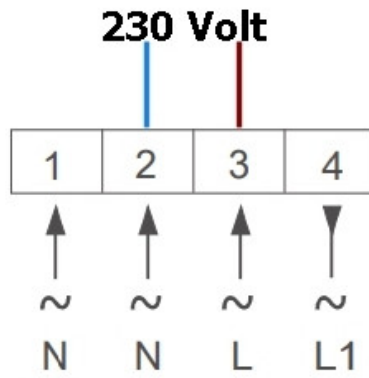

HN26 aansluiten

Aansluitschema's van de thermostaat HN26

**Aansluiten elektrische verwarming
op de HN26 thermostaat**

**Aansluiten
zoneregelingskast**

HN26

op

Aansluiten HN26 thermostaat op zoneregelingskast

Aansluiten HN26 toe te passen in etageregeling

blauw

bruin

2 x
zwart

**aan-uit
contact**

22C 4-wire