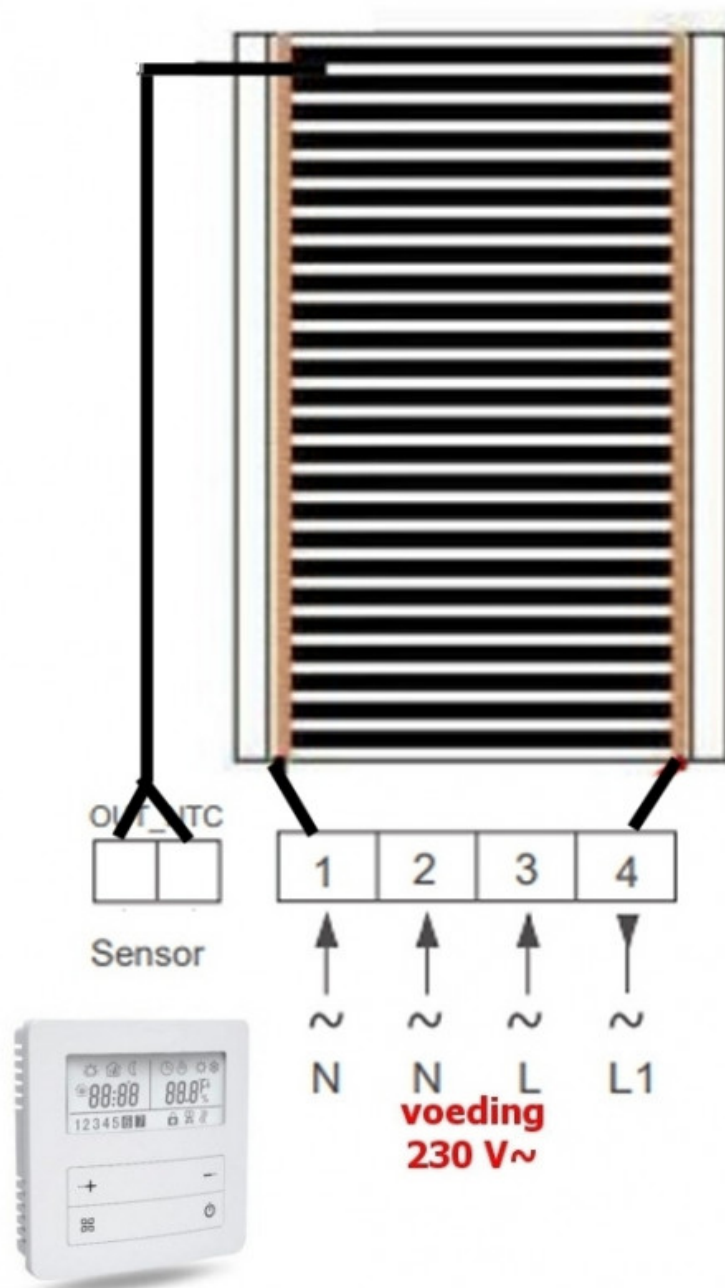

HN26 aansluiten

Aansluitschema's van de thermostaat HN26

**Aansluiten elektrische verwarming
op de HN26 thermostaat**

**Aansluiten
zoneregelingskast**

HN26

op

Aansluiten HN26 thermostaat op zoneregelingskast

Aansluiten HN26 toe te passen in etageregeling

blauw

bruin

2 x
zwart

**aan-uit
contact**

22C 4-wire