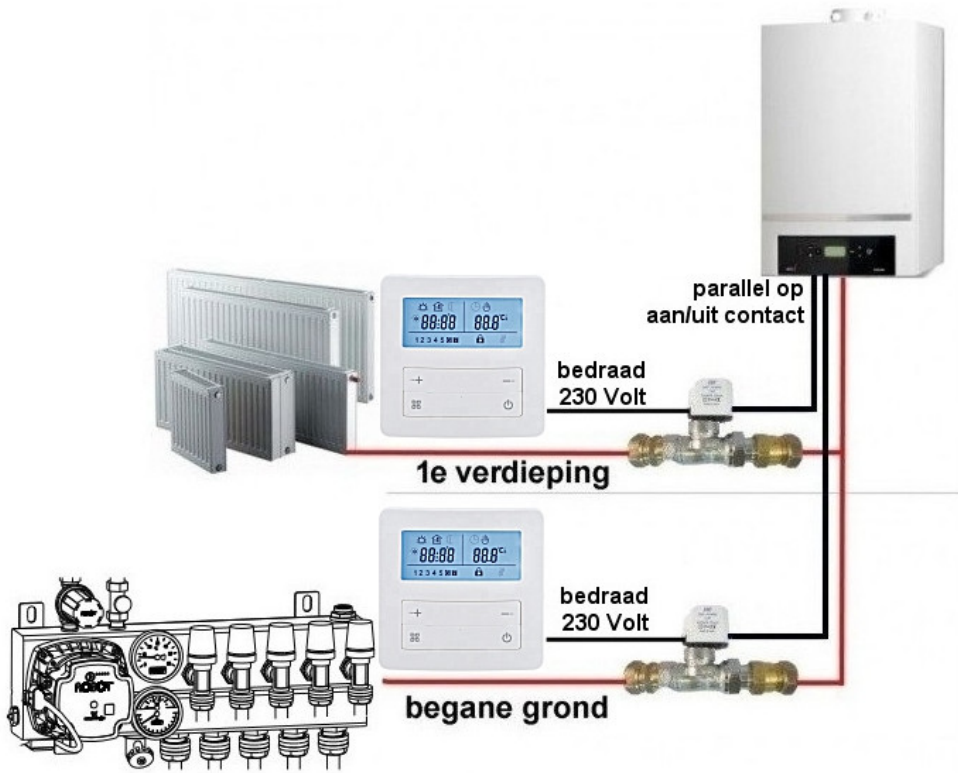

HN26 aansluiten

Aansluitschema's van de thermostaat HN26

**Aansluiten elektrische verwarming
op de HN26 thermostaat**

**Aansluiten
zoneregelingskast**

HN26

op

Aansluiten HN26 thermostaat op zoneregelingskast

Aansluiten HN26 toe te passen in etageregeling

blauw

bruin

2 x
zwart

**aan-uit
contact**

22C 4-wire