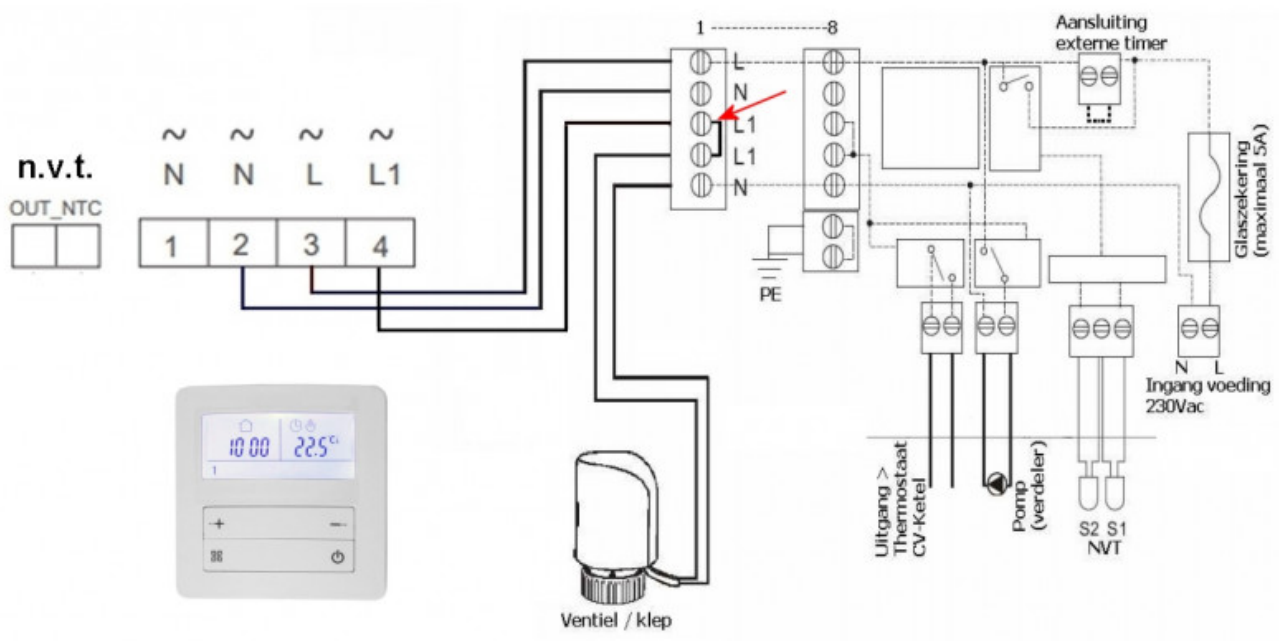

HN26 aansluiten

Aansluitschema's van de thermostaat HN26

**Aansluiten elektrische verwarming
op de HN26 thermostaat**

**Aansluiten
zoneregelingskast**

HN26

op

Aansluiten HN26 thermostaat op zoneregelingskast

Aansluiten HN26 toe te passen in etageregeling

blauw

bruin

2 x
zwart

**aan-uit
contact**

22C 4-wire