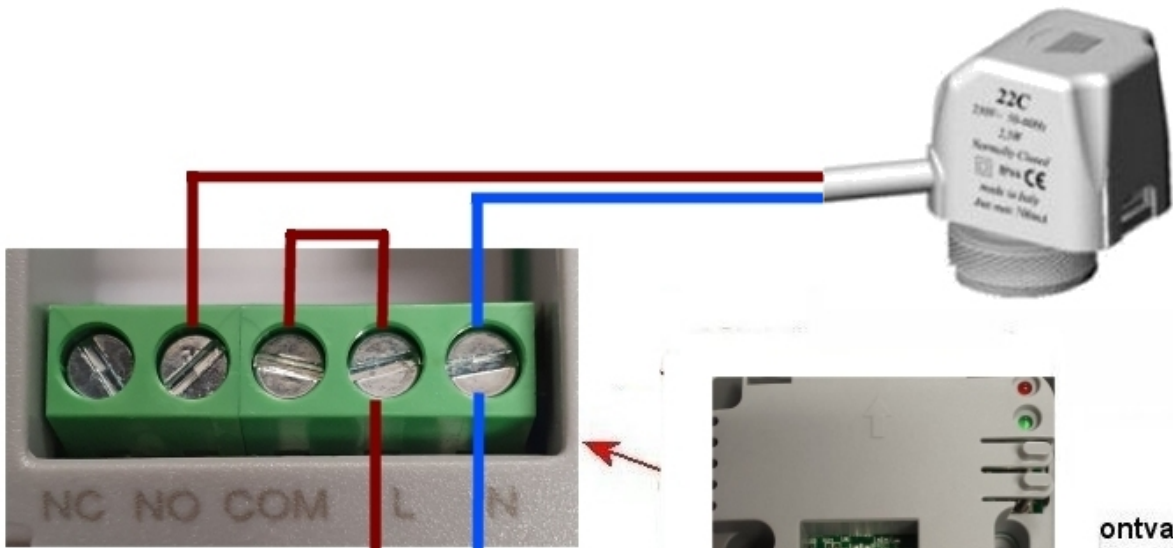

## Aansluitschema's van de thermostaten 4ZONE-ALL1 + draadloze ontvanger

ontvanger draadloze thermostaat

230 Volt

aansluiten van stelmotor met eindcontact

**230 Volt**

**ontvanger  
draadloze  
thermostaat**

ontvanger  
draadloze  
thermostaat

verbinding  
maken

230 Volt

**IR Paneel**

**230 Volt**

ontvanger  
draadloze  
thermostaat

ontvanger  
draadloze  
thermostaat

aan/uit  
contact