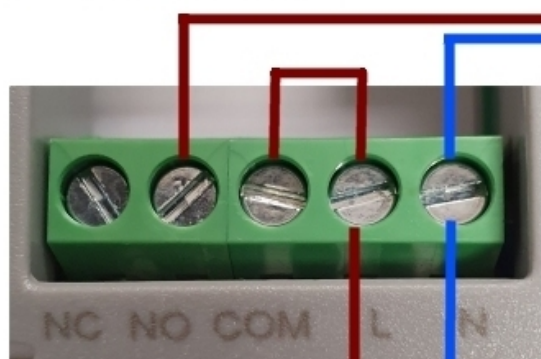

## Aansluitschema's van de thermostaten 4ZONE-ALL1 + draadloze ontvanger

ontvanger draadloze thermostaat

230 Volt

aansluiten van stelmotor met eindcontact

**230 Volt**

**ontvanger  
draadloze  
thermostaat**

ontvanger  
draadloze  
thermostaat

verbinding  
maken

230 Volt

**IR Paneel**

**230 Volt**

ontvanger  
draadloze  
thermostaat

ontvanger  
draadloze  
thermostaat

aan/uit  
contact