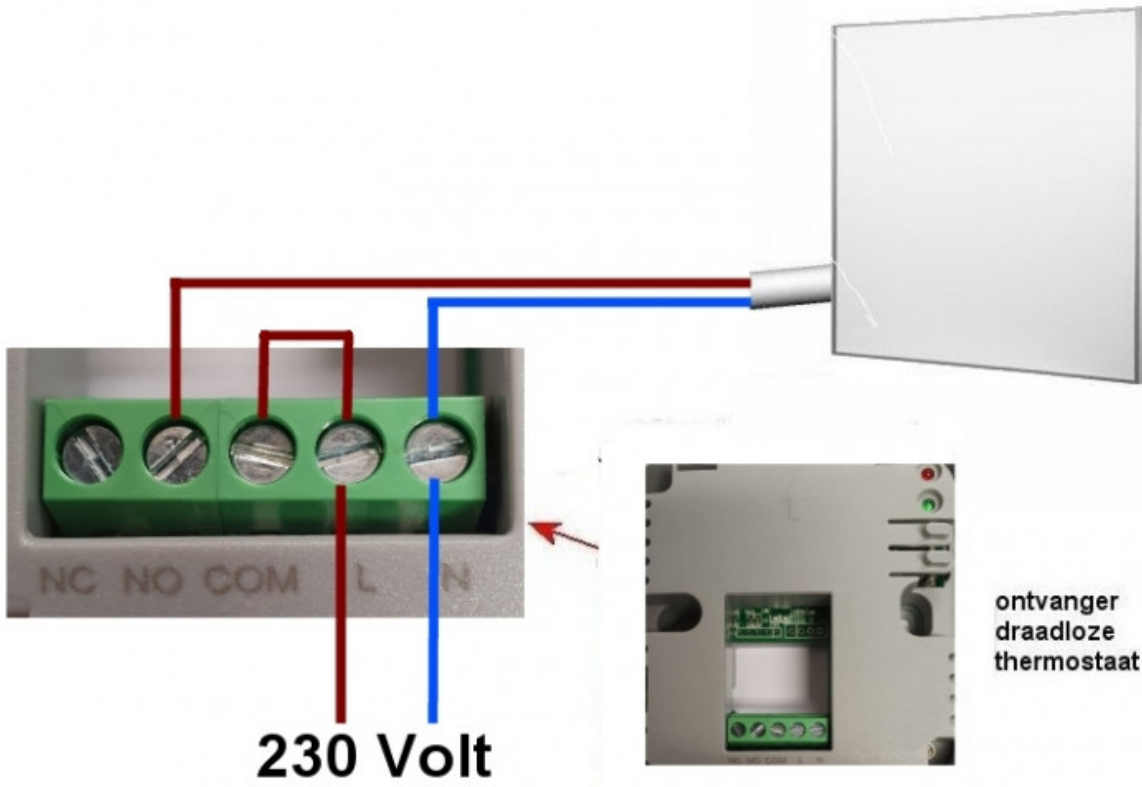

## Aansluitschema's van de thermostaten 4ZONE-ALL1 + draadloze ontvanger

ontvanger draadloze thermostaat

230 Volt

aansluiten van stelmotor met eindcontact

**230 Volt**

**ontvanger  
draadloze  
thermostaat**

ontvanger  
draadloze  
thermostaat

verbinding  
maken

230 Volt

**IR Paneel**

**230 Volt**

ontvanger  
draadloze  
thermostaat

ontvanger  
draadloze  
thermostaat

aan/uit  
contact