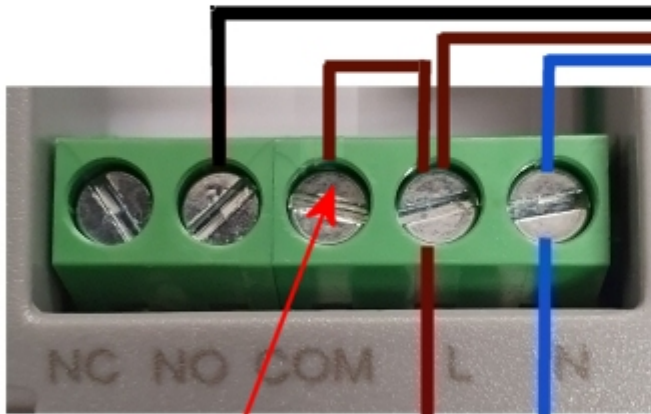

## Aansluitschema's van de thermostaten 4ZONE-ALL1 + draadloze ontvanger

ontvanger draadloze thermostaat

230 Volt

aansluiten van stelmotor met eindcontact

**230 Volt**

**ontvanger  
draadloze  
thermostaat**

ontvanger  
draadloze  
thermostaat

verbinding  
maken

230 Volt

**IR Paneel**

**230 Volt**

ontvanger  
draadloze  
thermostaat

ontvanger  
draadloze  
thermostaat

aan/uit  
contact