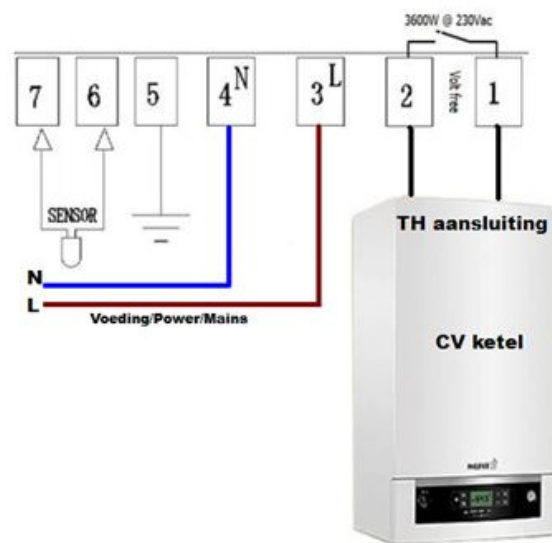

Aansluiten 4ZONE-ALL-WIFI (Optima WIFI)

Aansluiten 4ZONE-ALL-WIFI (Optima WIFI)

Aansluiten op een cv-ketel (aan/uit aansluiting)

Elektrische verwarming aansluiten

Geldt ook voor aansluiting stemotortje 230 Volt