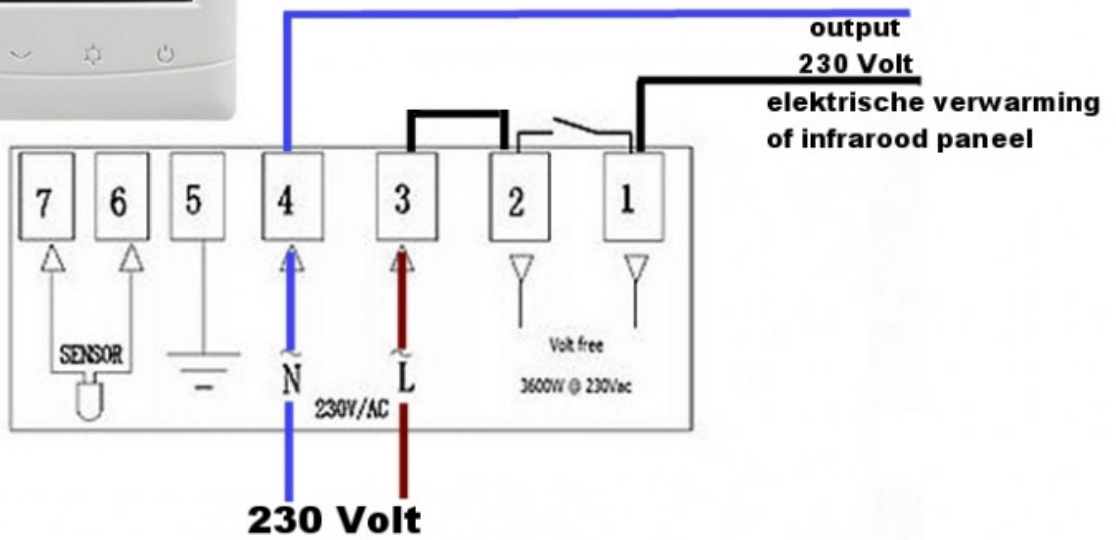

Aansluiten 4ZONE-ALL-WIFI (Optima WIFI)

Aansluiten 4ZONE-ALL-WIFI (Optima WIFI)

Aansluiten op een cv-ketel (aan/uit aansluiting)

Elektrische verwarming aansluiten

Geldt ook voor aansluiting stemotortje 230 Volt